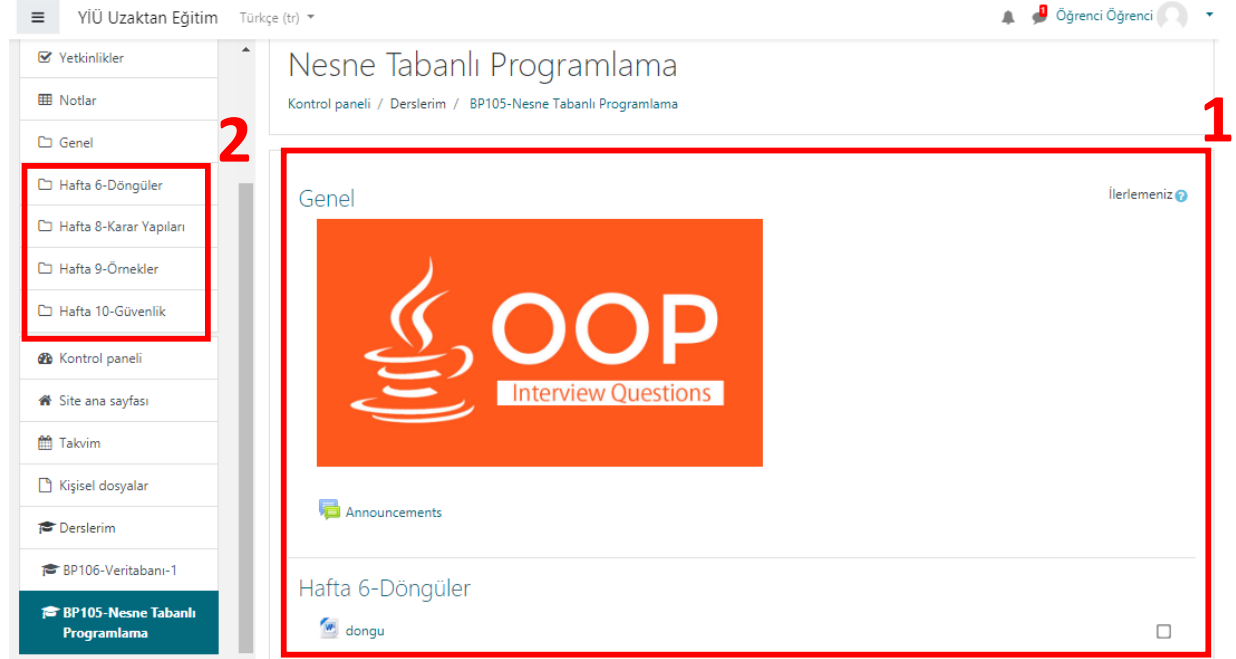

3. Açılan sayfanın sol kısmında dersinizin haftalık listesi listelenir (1). Her haftanın içeriğine ise orta kısımdan erişebilirsiniz (2). Bu içerikler, dersinizin o haftaki konusuna yönelik dokümanları olacaktır.